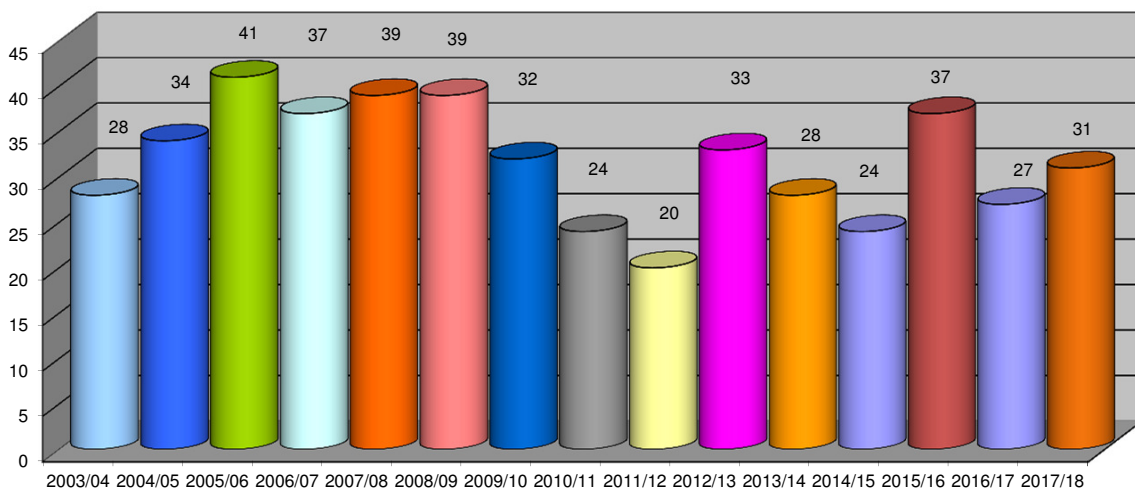

21 CRUCEROS MLPB

6 CRUCEROS MAS

<b>Pasajeros y tripulantes arribados en la temporada</b>	<b>64.406</b>
--	---------------

27 CRUCEROS MLPB

4 CRUCEROS MAS

Pasajeros y tripulantes arribados en la temporada

68.634

**Buques atendidos temporadas 2003/04 a 2017/18**

**Movimiento de pasajeros temporadas 2003/04 a 2017/18**

**Movimiento de tripulantes temporadas 2003/04 a 2017/18**