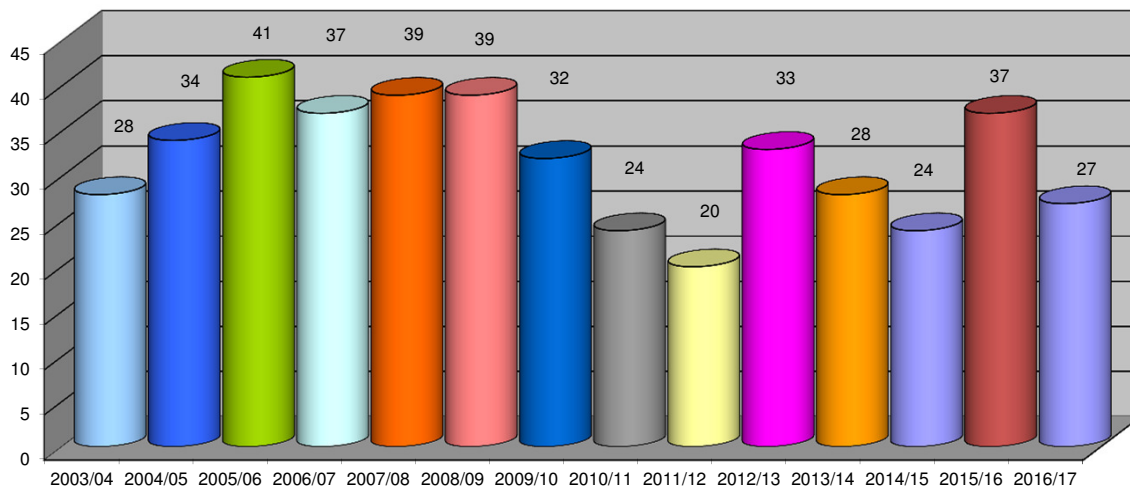

Buques atendidos temporadas 2003/04 a 2016/17