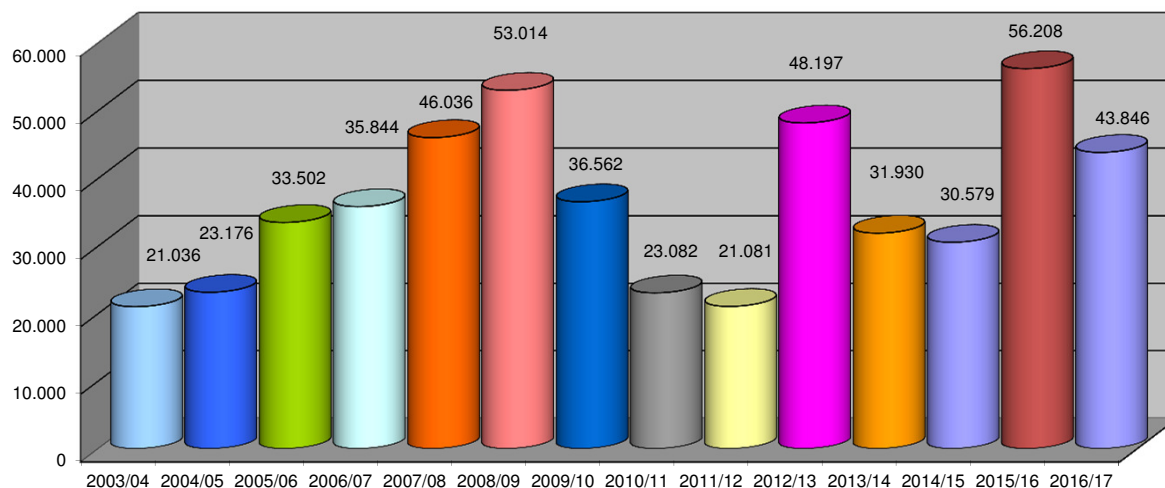

32 CRUCEROS MLPB

5 CRUCEROS MAS

Pasajeros y tripulantes arribados en la temporada	82.984
----------------------------------------------------------	---------------

PASAJEROS Y TRIPULANTES TEMPORADA CRUCEROS 2016/2017

21 CRUCEROS MLPB

6 CRUCEROS MAS

Pasajeros y tripulantes arribados en la temporada	64.406
----------------------------------------------------------	---------------

Buques atendidos temporadas 2003/04 a 2016/17

Movimiento de pasajeros temporadas 2003/04 a 2016/17

Movimiento de tripulantes temporadas 2003/04 a 2016/17