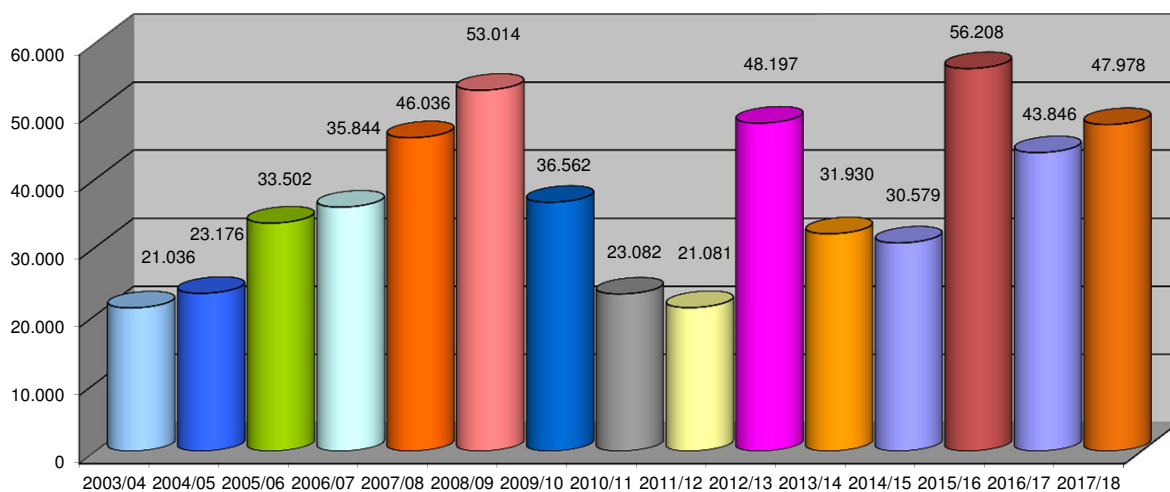

21 CRUCEROS MLPB

6 CRUCEROS MAS

<b>Pasajeros y tripulantes arribados en la temporada</b>	<b>64.406</b>
--	---------------

27 CRUCEROS MLPB

4 CRUCEROS MAS

Pasajeros y tripulantes arribados en la temporada

68.634

**Buques atendidos temporadas 2003/04 a 2017/18**

**Movimiento de pasajeros temporadas 2003/04 a 2017/18**

**Movimiento de tripulantes temporadas 2003/04 a 2017/18**