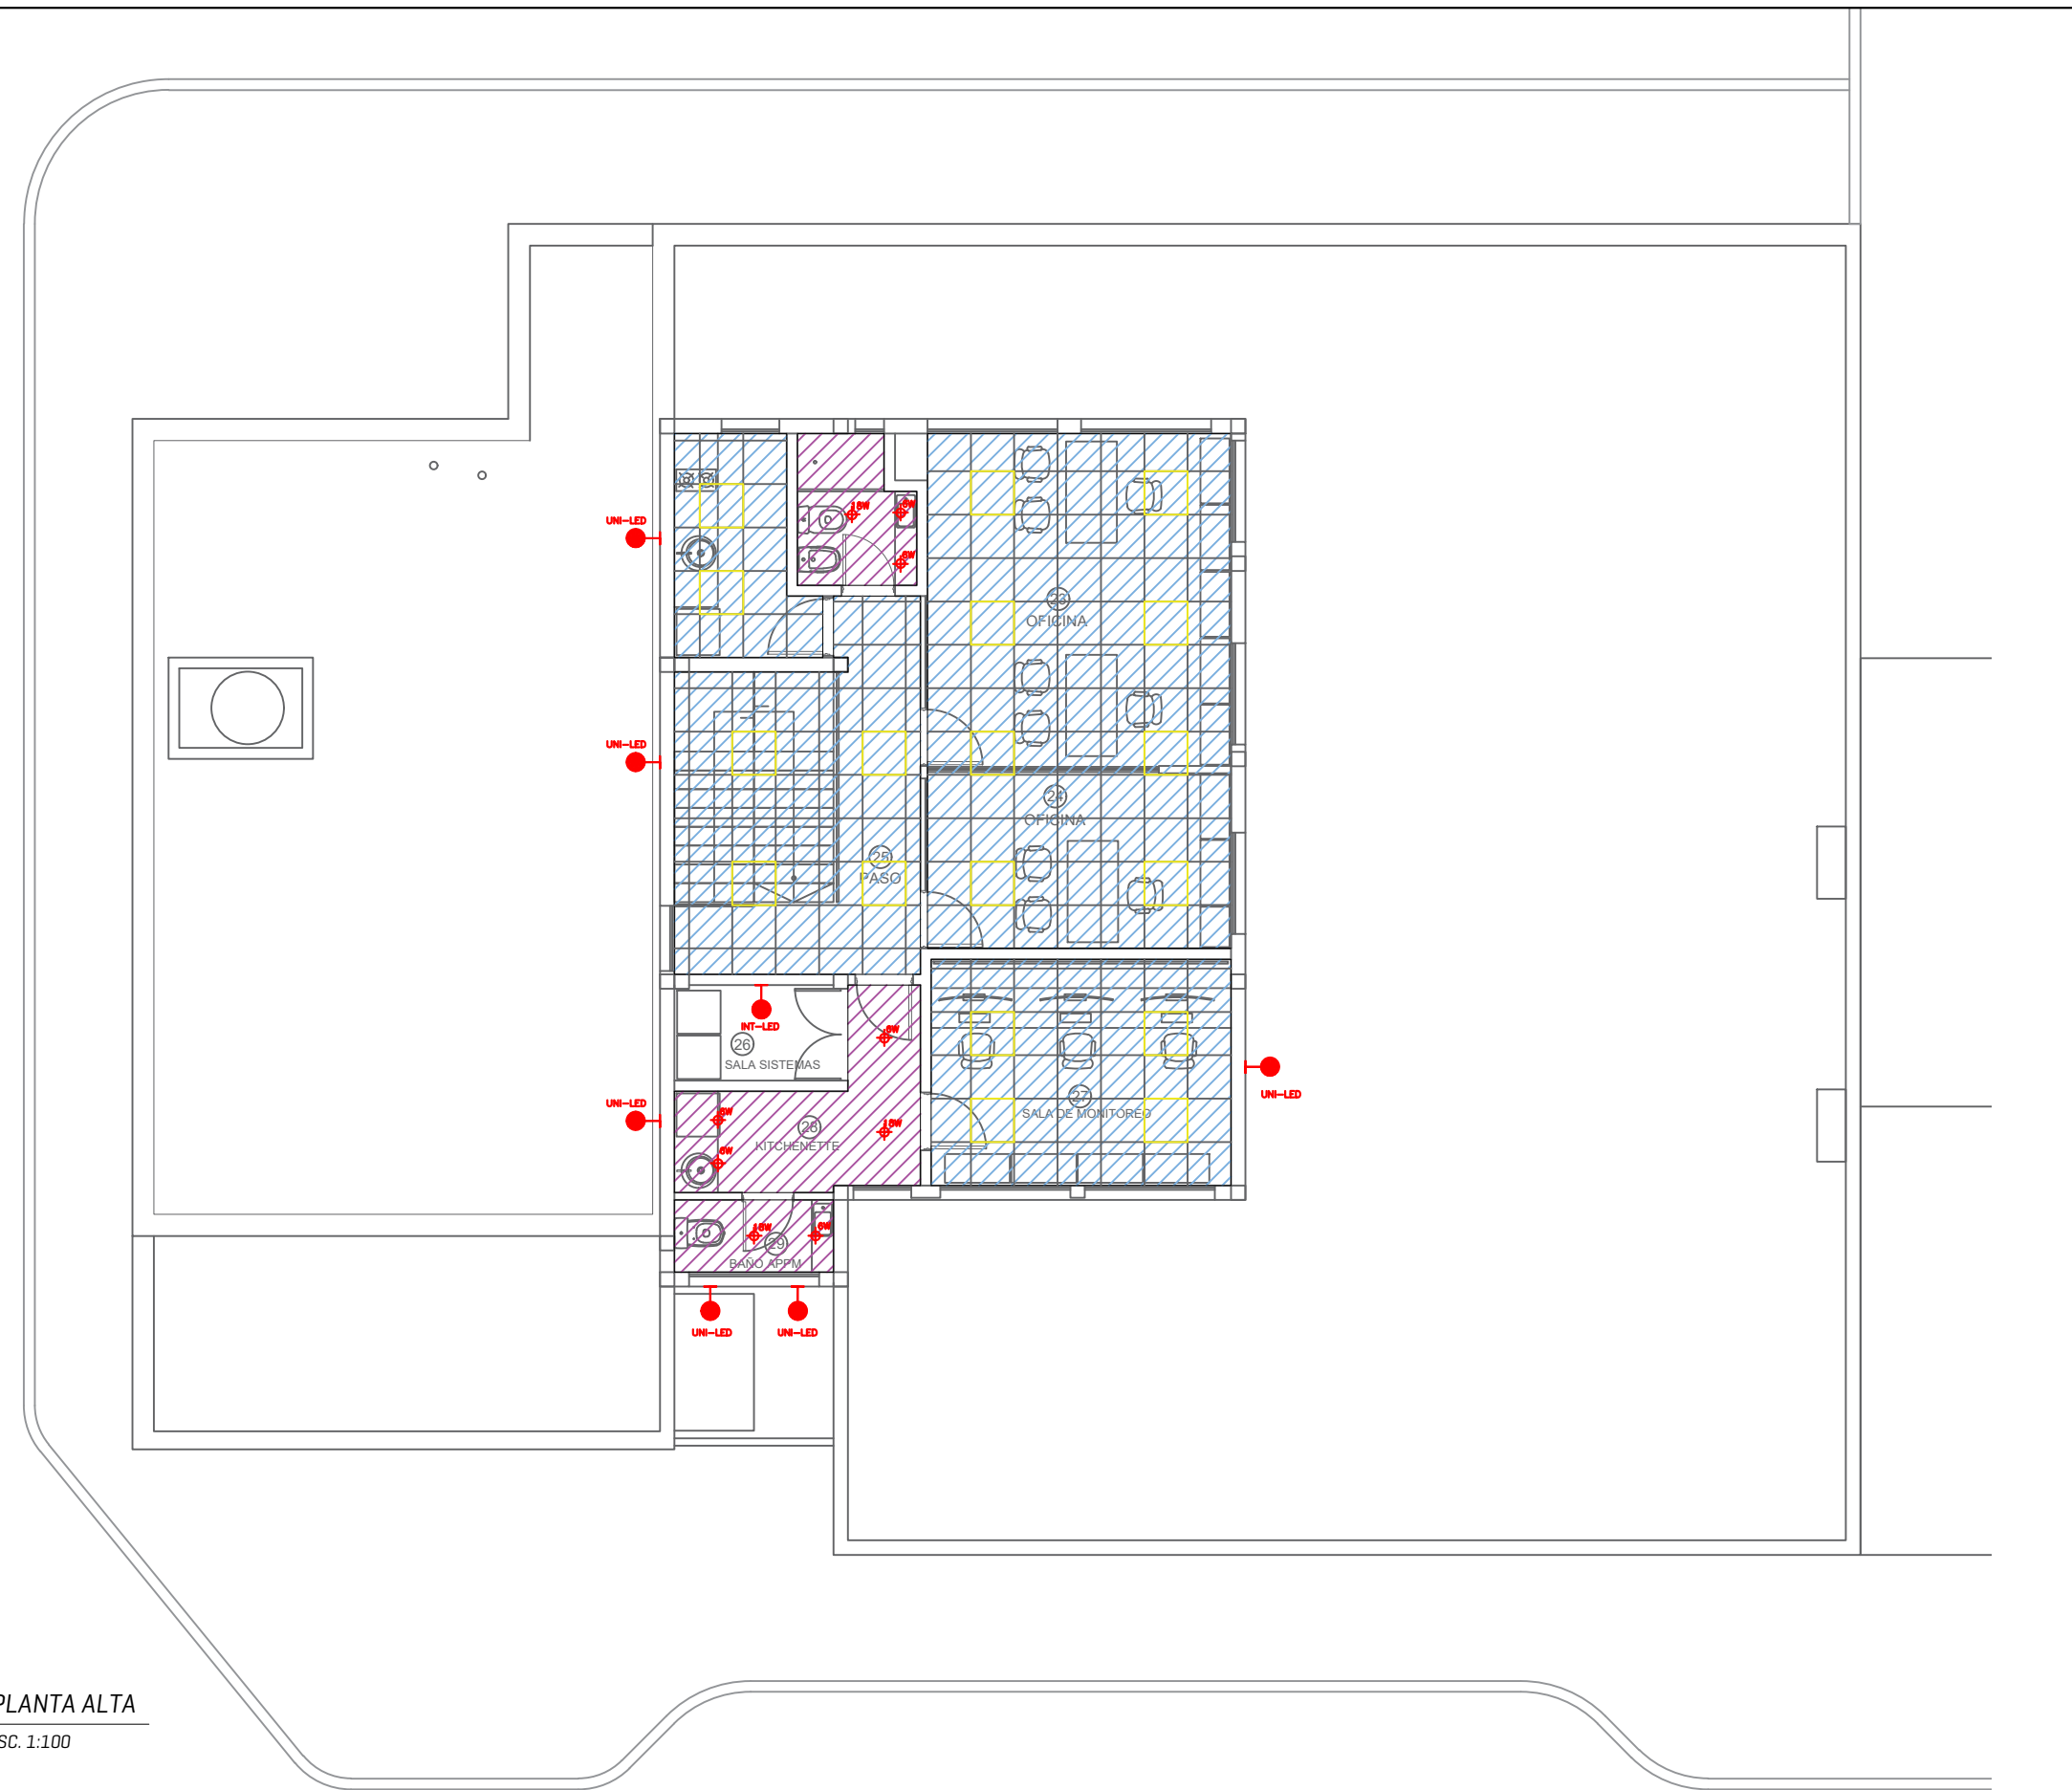

PLANTA BAJA  
ESC. 1:100

PLANTA ALTA  
ESC. 1:100

REFERENCIAS:

-  CIELO RASO JUNTA TOMADA
-  CIELO RASO DESMONTABLE 60X60

PLANO: CIELORRASOS - LUMINARIAS  
NUEVO CONTROL DE ACCESO ZONA PRIMARIA - MUELLE ALMIRANTE STORNI

ESCALA: 1:100	FECHA	NOMBRE
Dibujó:	2024	Arq. Araceli Morrás
Revisó:		
Aprobó:		

Nº **07**