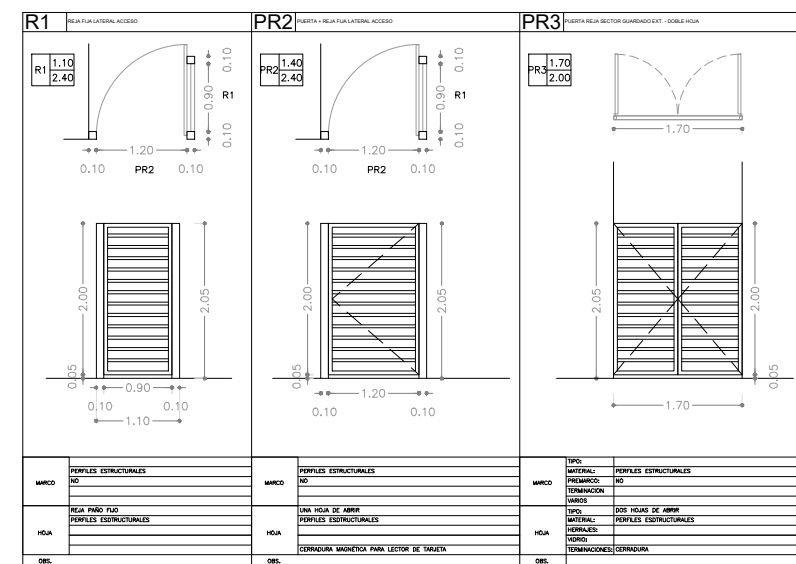

PLANTA BAJA
ESC. 1:100

PLANTA ALTA
ESC. 1:100

PLANO: **REJAS**
NUEVO CONTROL DE ACCESO ZONA PRIMARIA - MUELLE ALMIRANTE STORNI

ESCALA: sin esc.	FECHA	NOMBRE
Dibujó:	2024	Arq. Araceli Morrás
Revisó:		
Aprobó:		