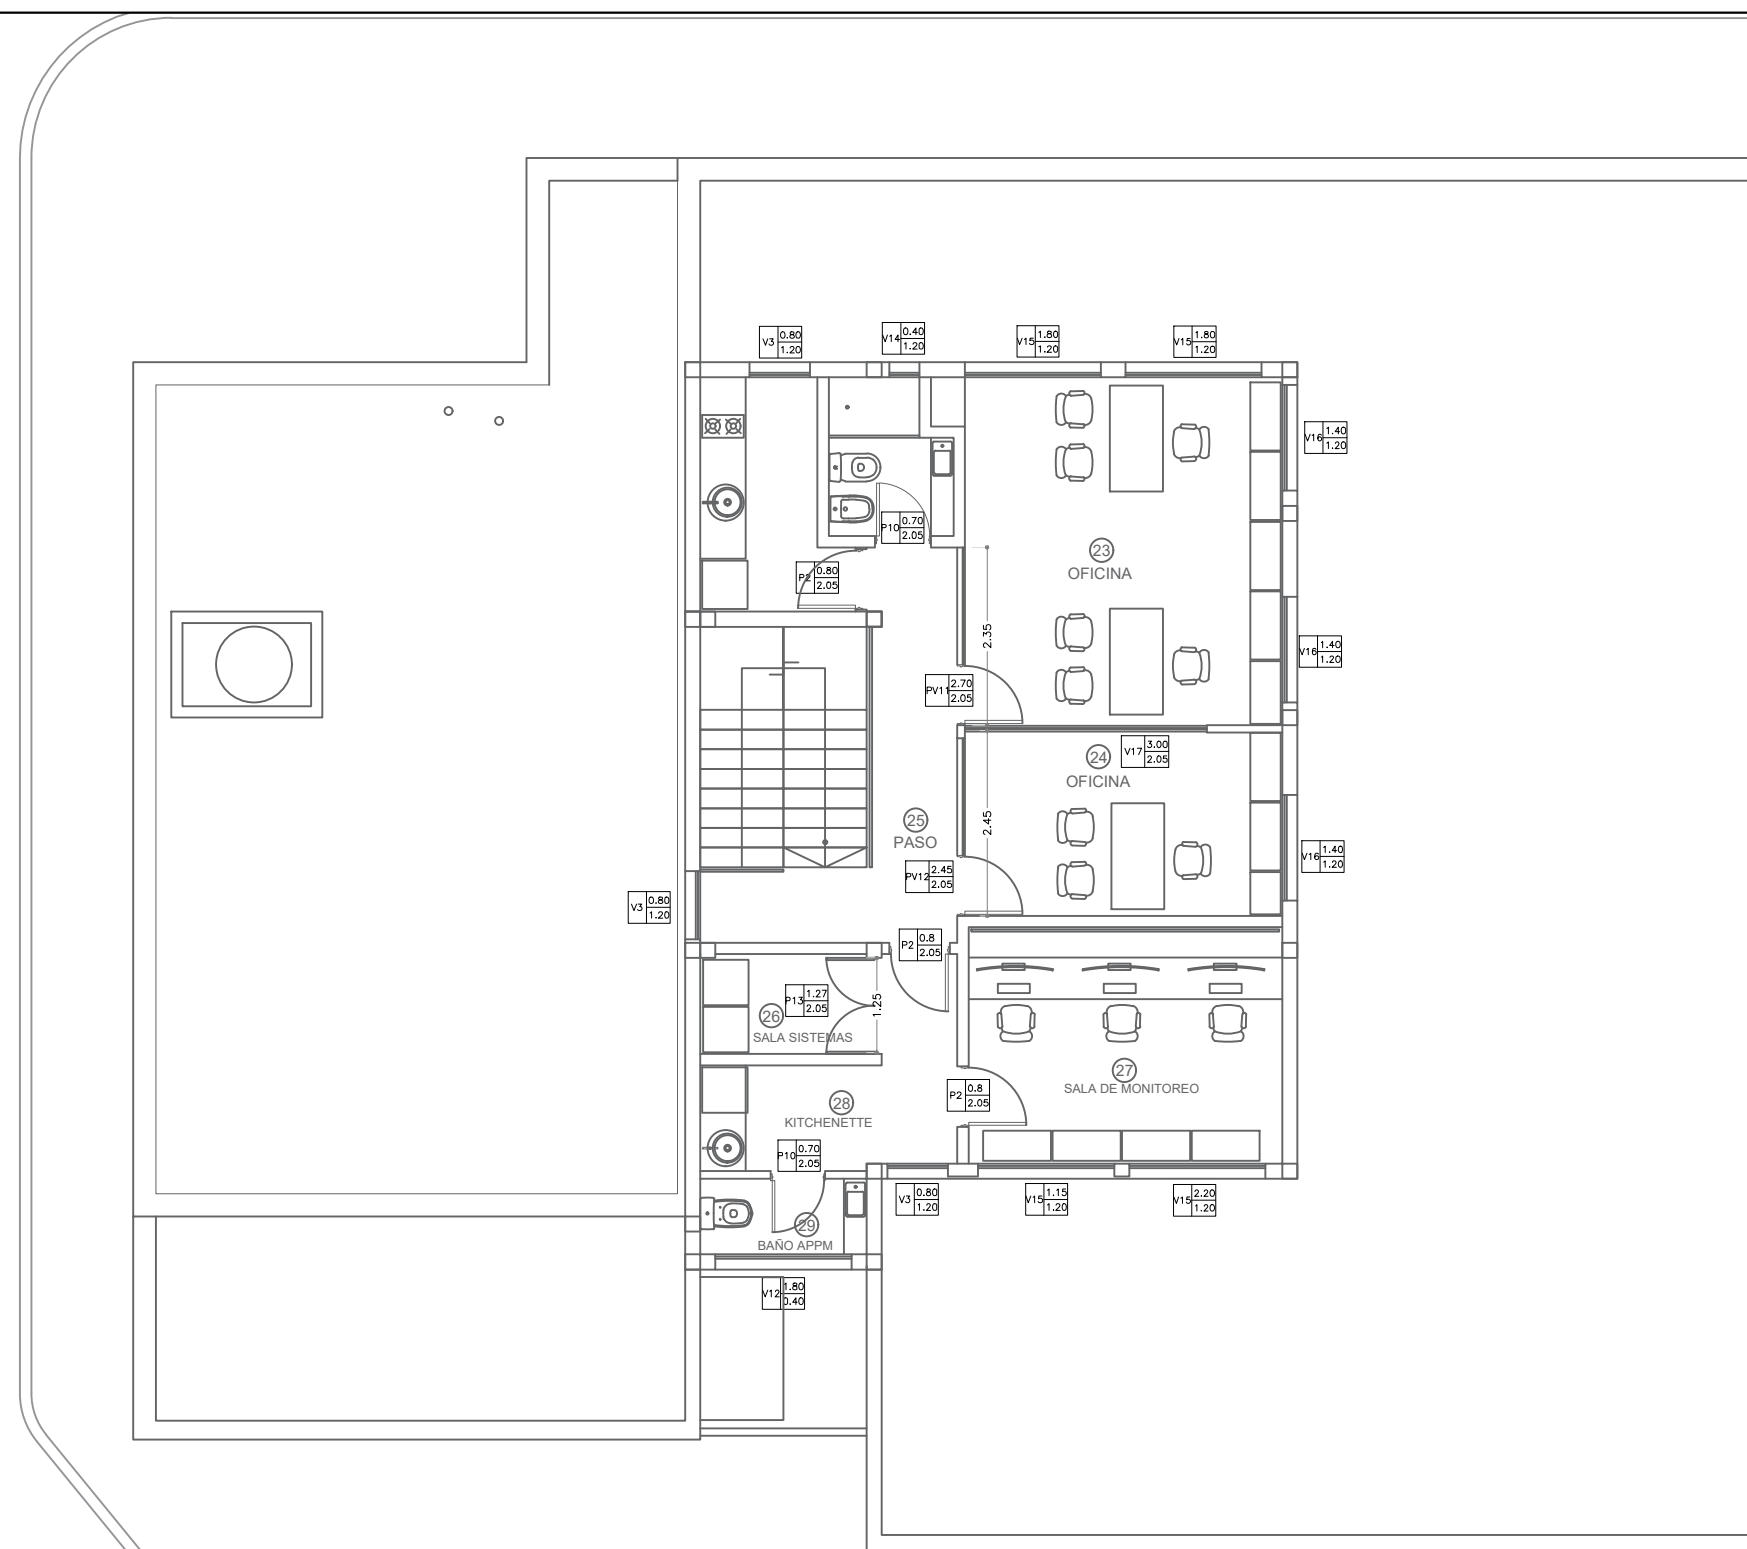

PLANTA BAJA
ESC. 1:100

PLANTA ALTA
ESC. 1:100

PLANO: **REJAS**
NUEVO CONTROL DE ACCESO ZONA PRIMARIA - MUELLE ALMIRANTE STORNI

ESCALA: sin esc.	FECHA	NOMBRE
Dibujó:	2024	Arq. Araceli Morrás
Revisó:		
Aprobó:		