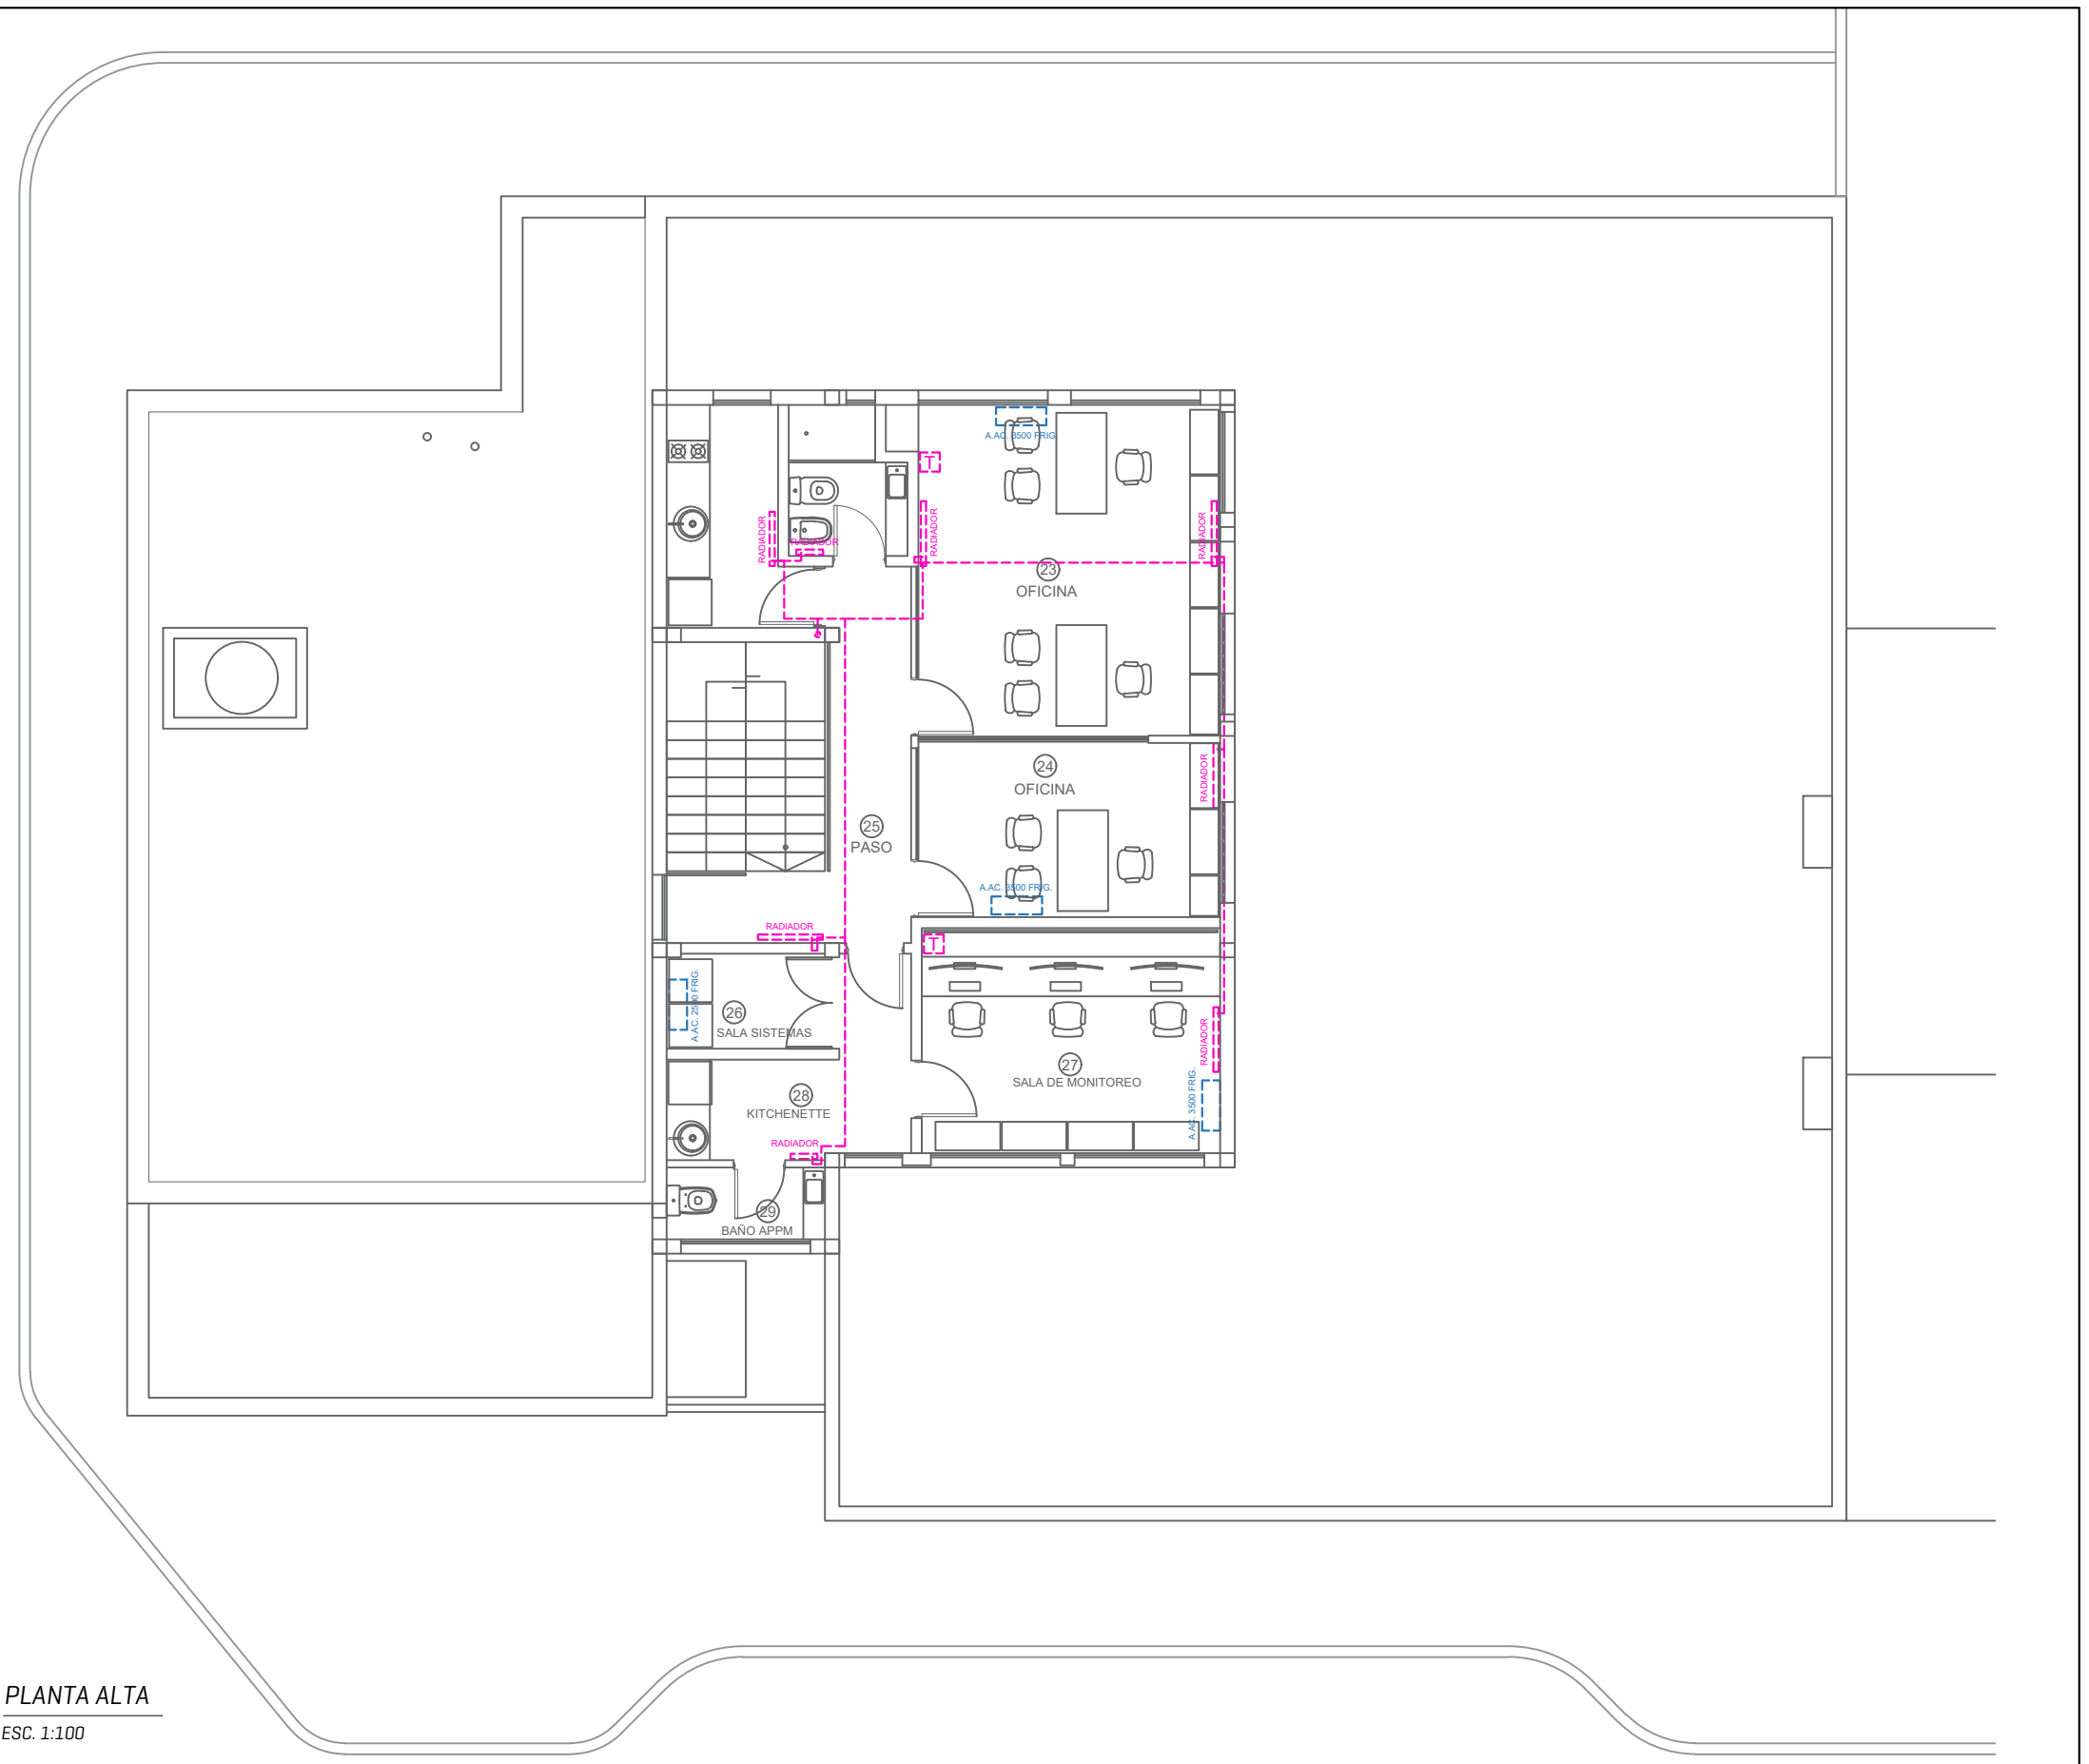

PLANTA BAJA
ESC. 1:100

PLANTA ALTA
ESC. 1:100

PLANO: CLIMATIZACIÓN
NUEVO CONTROL DE ACCESO ZONA PRIMARIA - MUELLE ALMIRANTE STORNI

ESCALA: 1:100	FECHA	NOMBRE
Dibujó:	2024	Arq. Araceli Morrás
Revisó:		
Aprobó:		

Nº **10**