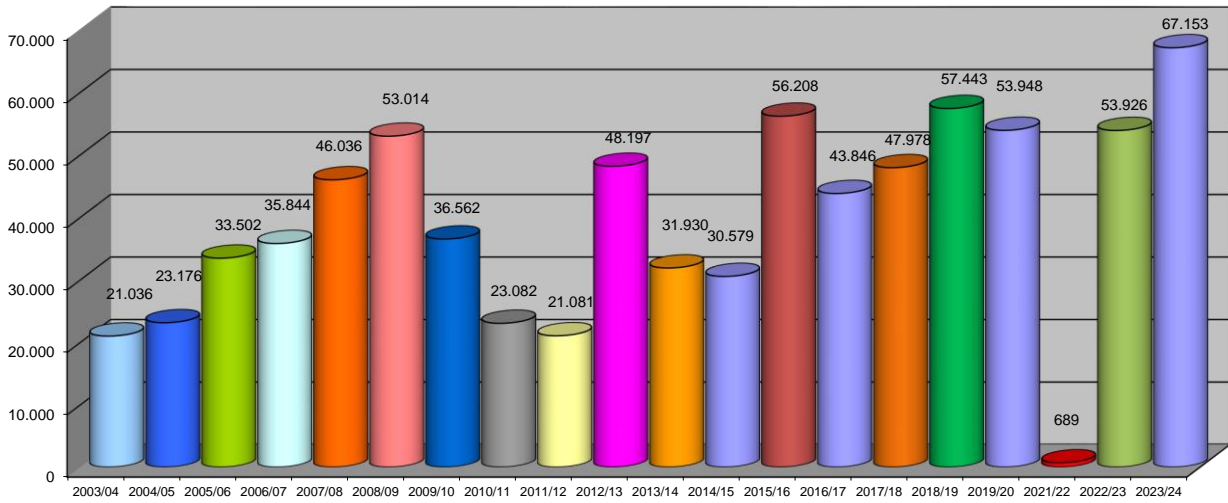

Movimiento de pasajeros temporadas 2003/04 a 2023/24