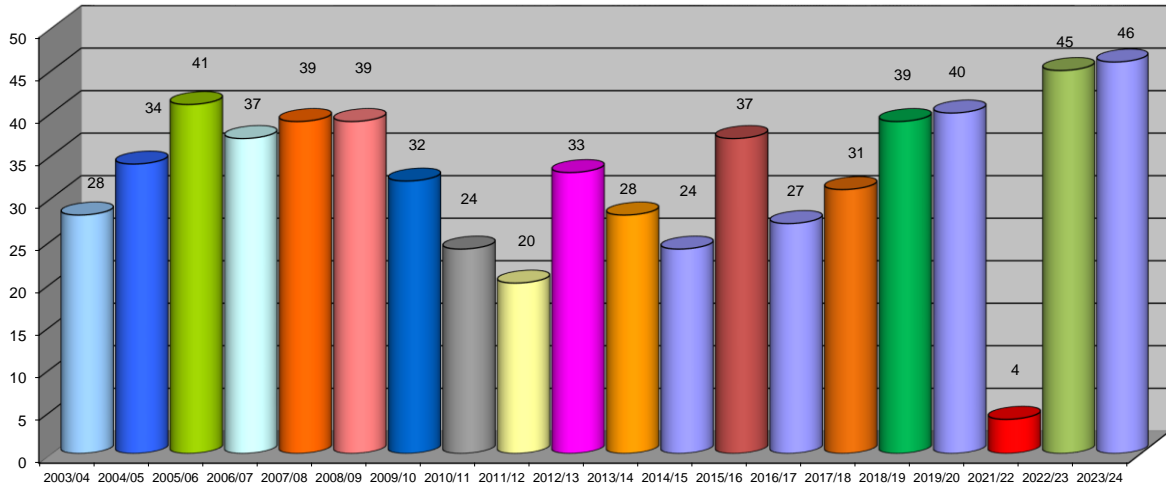

Buques atendidos temporadas 2003/04 a 2023/24