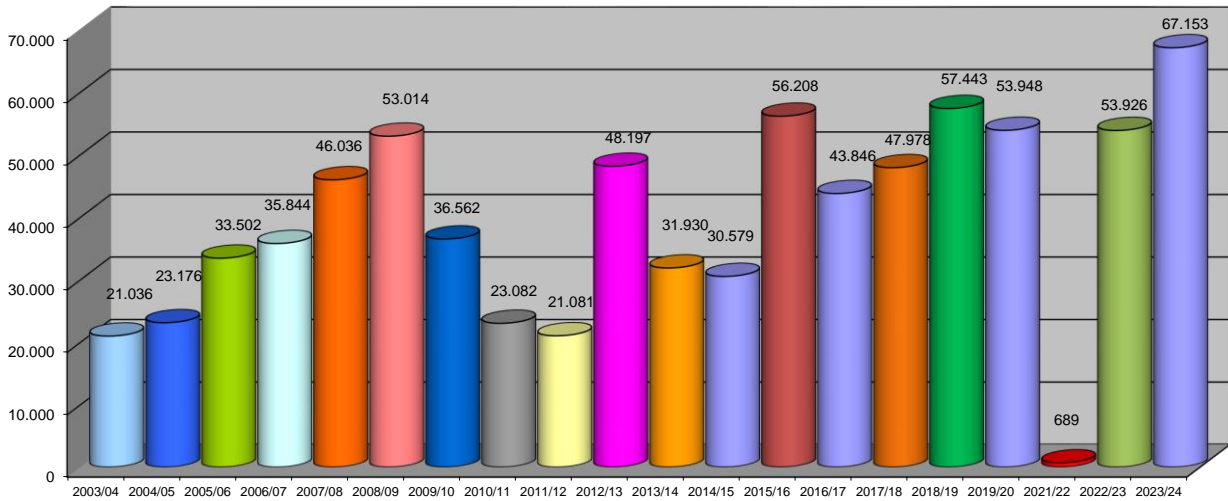

Movimiento de pasajeros temporadas 2003/04 a 2023/24